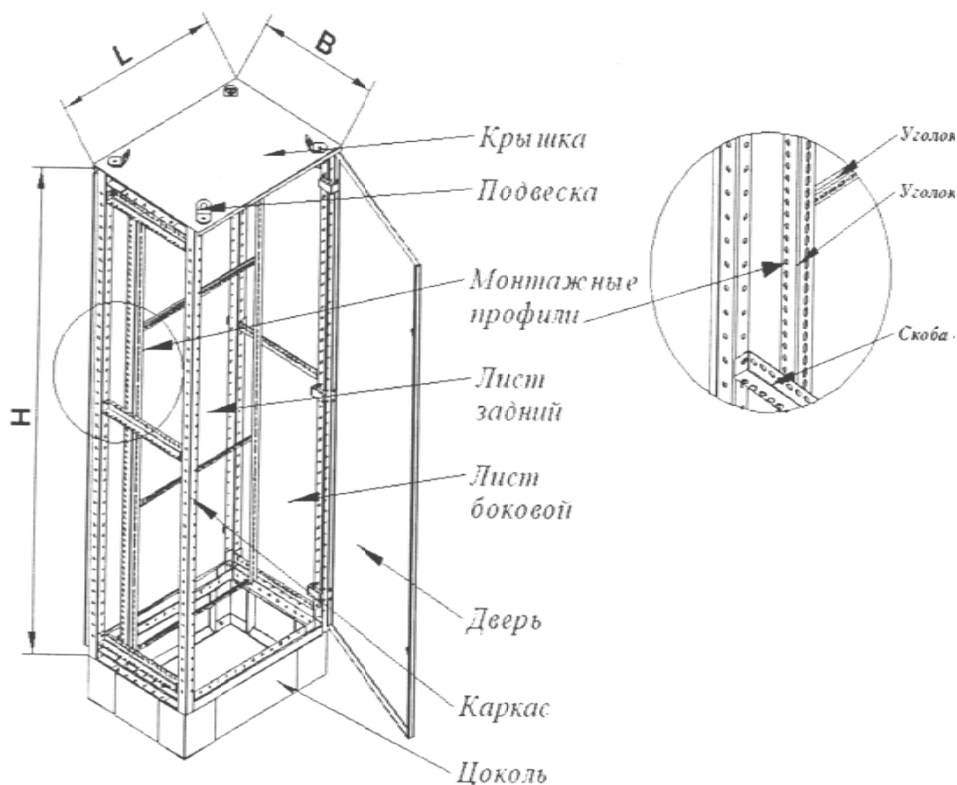

## Шкафы напольные – серии ШК

1. Шкафы напольные – серии **ШК** предназначены для сборки электропитательного оборудования типа **ЩО-70, ШРС, ВРУ** и т. п.
2. Шкафы напольные – серии **Ш** изготавливаются со степенью защиты IP-21, IP-54;
3. Шкафы напольные – серии **ШК** изготавливаются с цоколем h=100–200мм по согласованию с заказчиком;
4. В базовую комплектацию входит:
  - каркас;
  - дверь;
  - задняя и боковые стенки;
  - крыша;
  - подвеска;
  - общая фальш-панель;
  - два уголка крепления фальш-панели;
  - цоколь.
5. Дополнительно шкафы могут комплектоваться монтажными элементами типа:
  - уголок;
  - Z-образный профиль;
  - швеллерами различной ширины, которые могут располагаться на различном расстоянии от задней стенки.
6. Шкафы шириной более 800 мм могут комплектоваться двумя дверями по согласованию с заказчиком;
7. Замок на двери – 2 шт.;
8. Ввод кабеля производится через заднюю стенку цоколя;
9. Окраска шкафов производится порошковой краской – цвет RAL 7032.