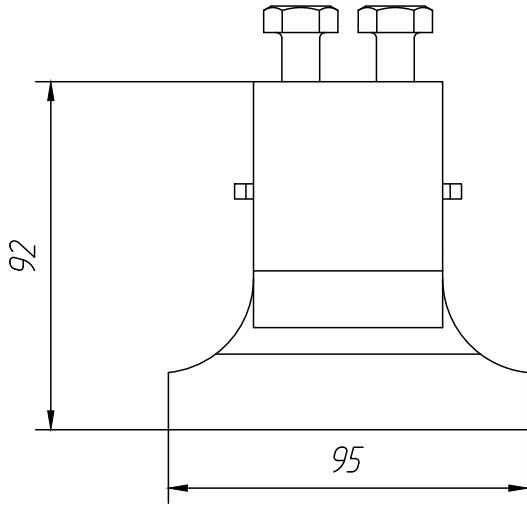

Перв. примен.
Справ. №

Подп. и дата
Инв. № дробл.
Взам. инв. №
Подп. и дата
Инв. № подл.

ЗКС-250.02

Зажим кабельный силовой
250А

Изм	Лист	№ докум.	Подп.	Дата
Разраб.				30.08.2021
Пров.				
Т. контр.				
Н. контр.				
Утв.				

Лит.	Масса	Масштаб
Лист	Листов	