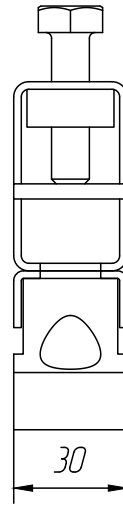

Перв. примен.
Справ. №

Подп. и дата
Инв. № дробл.
Взам. инв. №
Подп. и дата
Инв. № подл.

ЗКС-250.02

Зажим кабельный силовой
250А

Изм	Лист	№ докум.	Подп.	Дата
Разраб.				30.08.2021
Пров.				
Т. контр.				
Н. контр.				
Утв.				

Лит.	Масса	Масштаб
Лист	Листов	