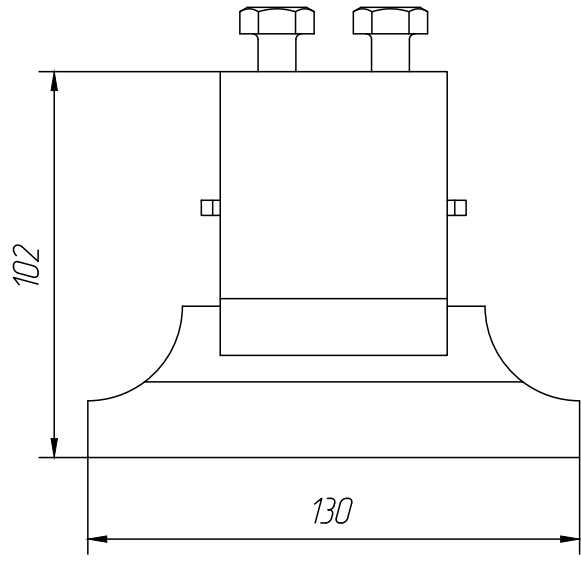

Перв. примен.

Справ. №

Подп. и дата

Инв. № дубл.

Взам. инв. №

Подп. и дата

Инв. № подл.

ЗКС-500.01

Зажим кабельный силовой
500А

Лит.	Масса	Масштаб
Лист	Листов